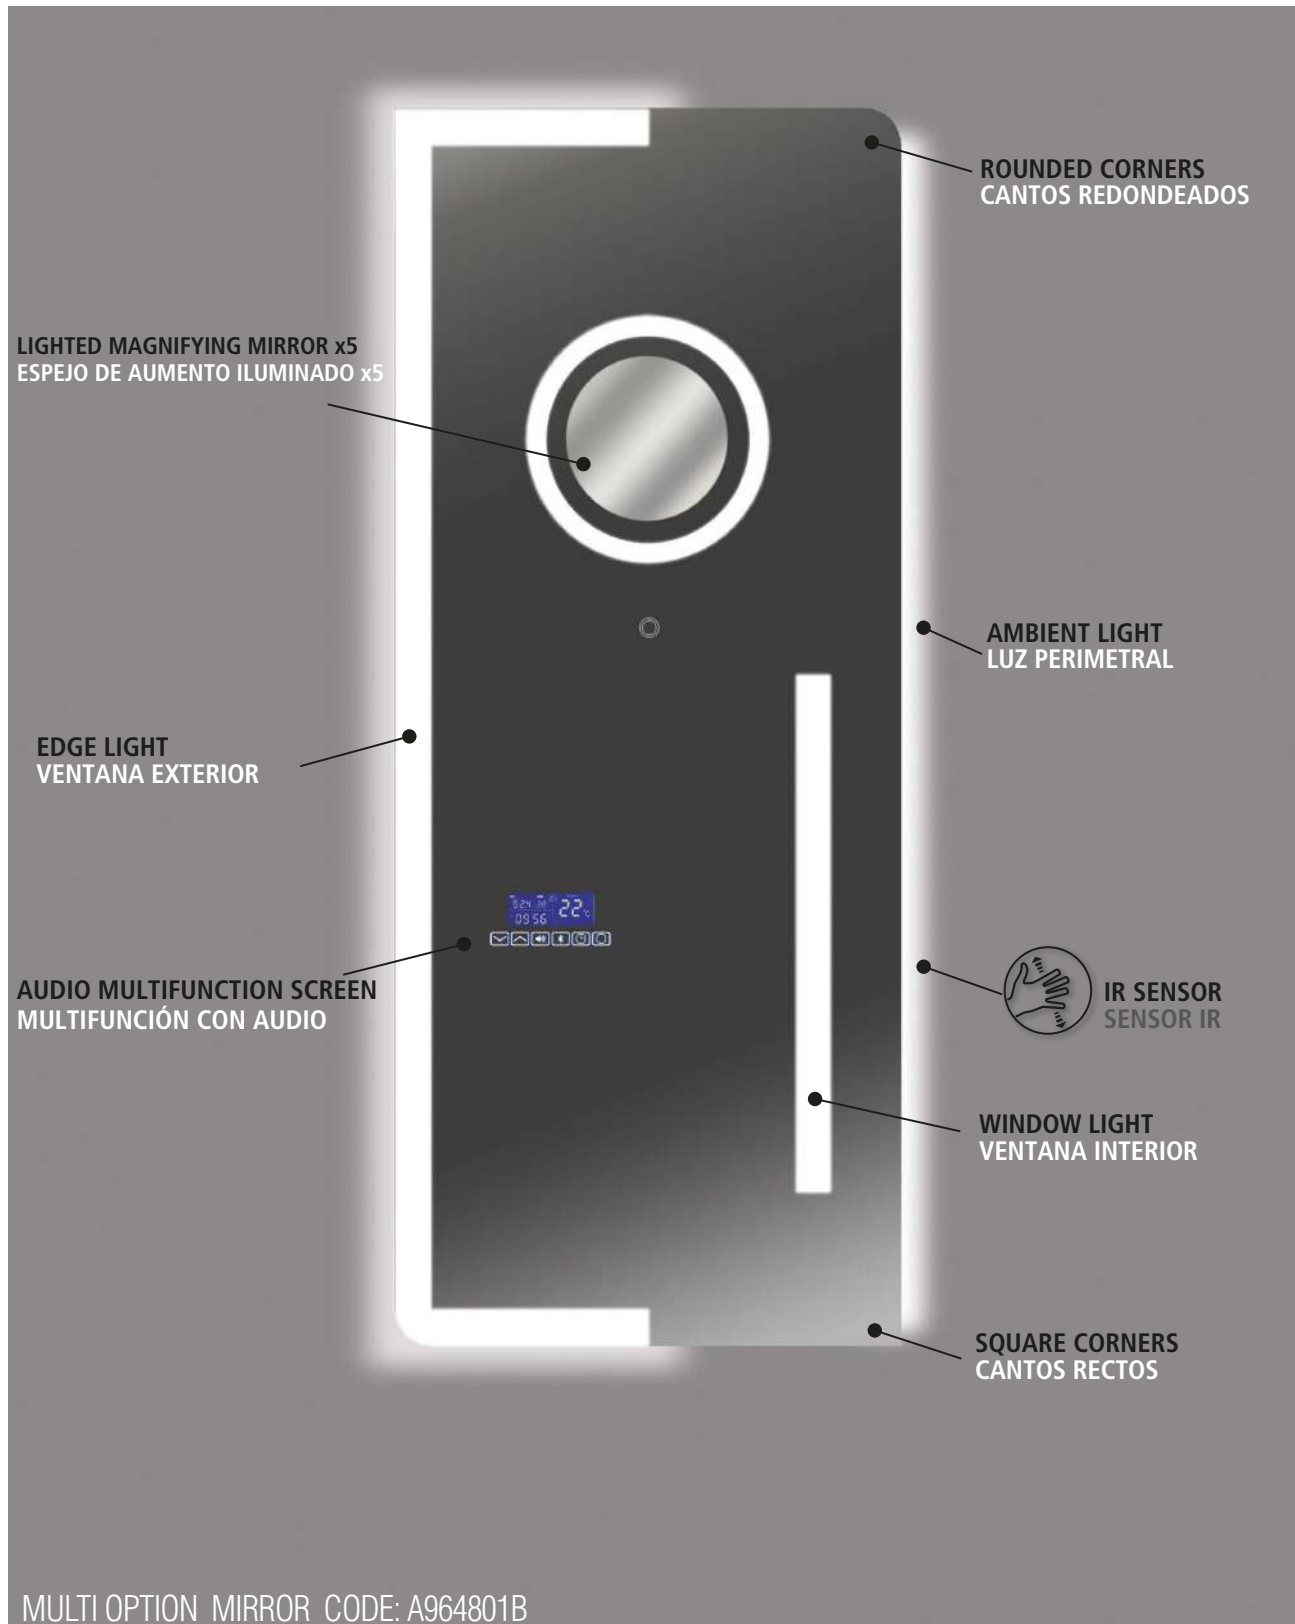

## MULTI OPTION MIRROR - ESPEJO MULTIFUNCIÓN

Sample mirror for the shop, to be able to show customers all possible alternatives.  
Espejo muestra para tiendas. para mostrar a los clientes todas las alternativas posibles.

## REAL PROJECTS - PROYECTOS REALIZADOS

Large length mirror with ambient Light / Espejo con luz ambiental de gran longitud

Vertical mirrors with ambient light, multifunction accessory and touch switch, ideal for small spaces. Espejos verticales con luz ambiental, accesorio multifunción y encendido táctil ideal para espacios más pequeños.