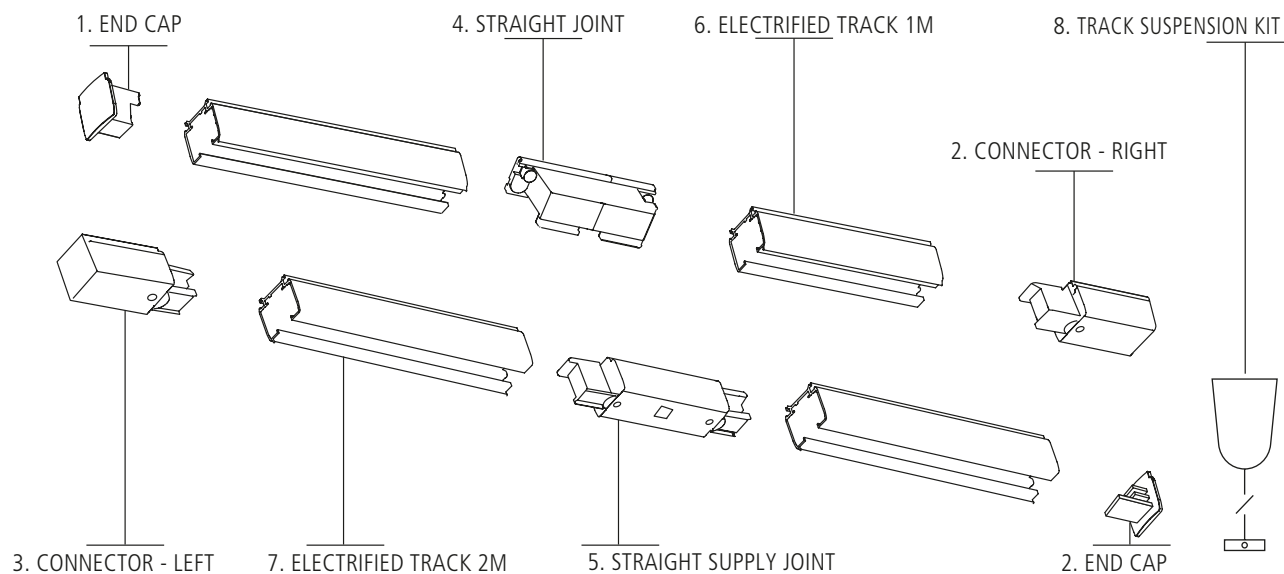

# TRACK & ACCESSORIES NEW

**3-PHASE TRACK-4 WIRE TRACKLIGHT**  
**TRIFÁSICO UNIVERSAL-4 PISTAS**

N	TYPE TIPO	IMAGEN IMAGE	SIZE DIMENSIONES	FINISH ACABADO	CODE CÓDIGO
1	END CAP TAPA FINAL			○	<b>5FIN4116B</b>
				●	<b>5FIN4116N</b>
2	CONNECTOR - RIGHT CONECTOR - DERECHA <b>L ⊕ N</b>			○	<b>6CON411601DB</b>
				●	<b>6CON411601DN</b>
3	CONNECTOR - LEFT CONECTOR - IZQUIERDA <b>L ⊕ N</b>			○	<b>6CON4116011B</b>
				●	<b>6CON4116011N</b>
4	STRAIGHT JOINT EMPALME DE UNION			○	<b>6CON411602B</b>
				●	<b>6CON411602N</b>
5	STRAIGHT SUPPLY JOINT EMPALME DE UNION ELECTRIFICADO <b>L ⊕ N</b>			○	<b>6CON411605B</b>
				●	<b>6CON411605N</b>
6	ELECTRIFIED TRACK 1M CARRIL ELECTRIFICADO 1M			○	<b>6TRACK001B</b>
				●	<b>6TRACK001N</b>
7	ELECTRIFIED TRACK 2M CARRIL ELECTRIFICADO 2M			○	<b>6TRACK002B</b>
				●	<b>6TRACK002N</b>
8	TRACK SUSPENSION KIT KIT DE SUSPENSION DE CARRIL			○	<b>6CONTL5B</b>
				●	<b>6CONTL5N</b>