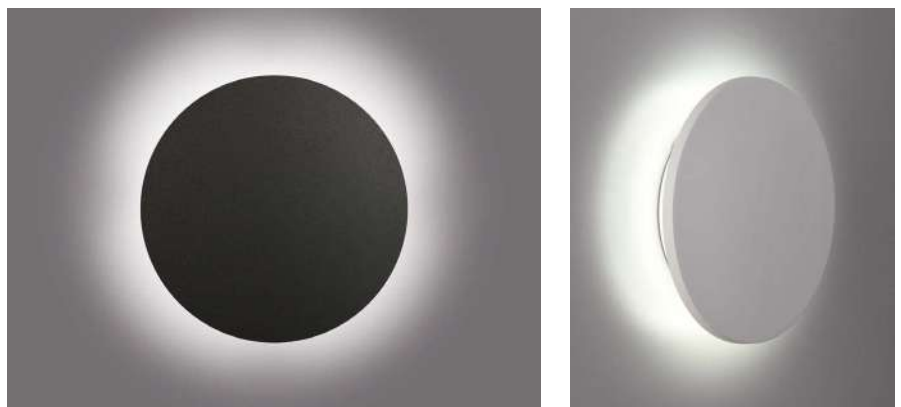

Aluminium/Acrylic-Aluminio/Acrílico

SIZE	FINISH	LAMP	WATT	LUM	CRI	K	ON-OFF	CLASS	IP	IK	
Ø180 40	○	LED	8W	640	>80	3000	A378020B	⊕	54	06	
	●	LED	8W	640	>80	3000	A378020N	⊕	54	06	

○ Textured white - Blanco texturado

● Textured black - Negro texturado